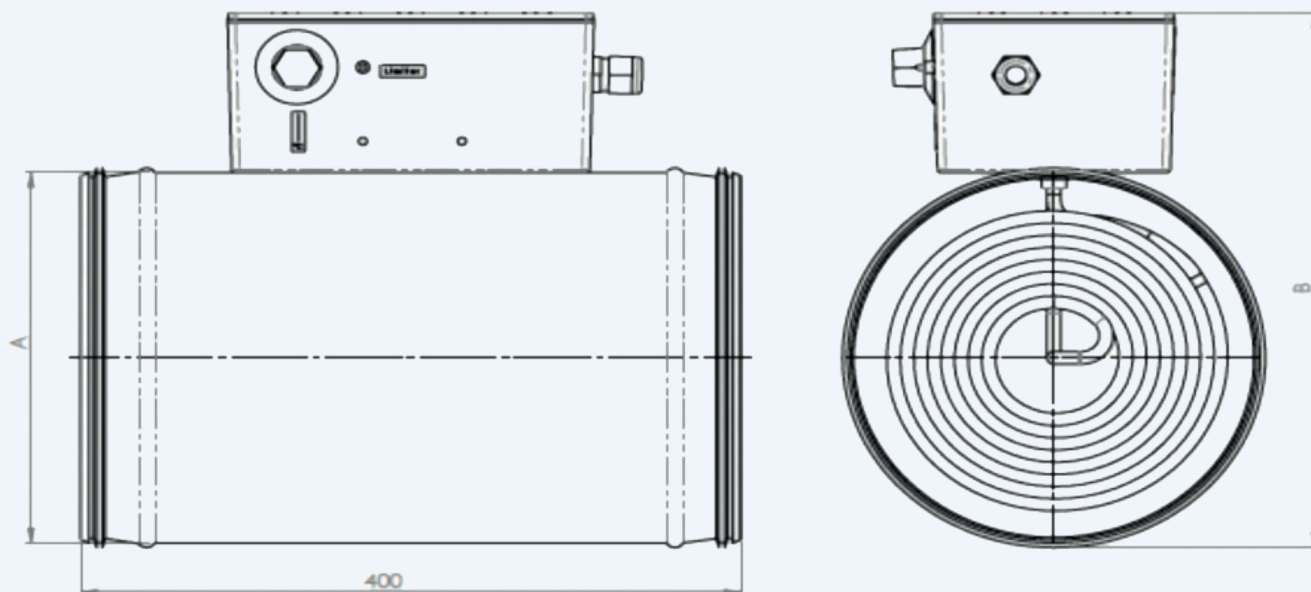

Techniek

De Heating Group International kanaalluchtverhitter bestaat uit een staalverzinkte pijp met rubberen afdichting (L=400mm) en een gegoten aluminium aansluithuis. De verhitters zijn geschikt voor zowel insteek als tussenbouw. Het geïntegreerde verwarmingselement is gemaakt van RVS304. De kanaalluchtverhitter is beschikbaar in een enkelfase uitvoering (direct schakelend) en in een driefase uitvoering (schakelend via een ingebouwd relais) en kan in de standaard uitvoering geleverd worden van 500W tot 12kW. Maatwerk is uiteraard ook mogelijk tot 5MW. Standaard wordt de Heating Group international kanaalluchtverhitter geleverd met een regelthermostaat met automatische reset (3085°C) en een limiter met handreset (123°C). De kanaalluchtverhitters zijn leverbaar in beschermklasse IP22 (met bediening op het aansluithuis) en IP65 (met bediening in het aansluithuis).

KANAALLUCHTVERHITTER

TYPE TABLE

Standaard kanaalluchtverhitter, enkelfase 230V

"A"	500W	1000W	1500W	2000W	2500W	3000W	B
Ø100mm	X	X	X				211 mm
Ø125mm	X	X	X	X			236 mm
Ø160mm	X	X	X	X	X	X	271 mm
Ø200mm	X	X	X	X	X	X	311 mm
Ø250mm	X	X	X	X	X	X	361 mm

Standaard kanaalluchtverhitter, driefase 3x400V

"A"	1500W	3000W	4500W	6000W	9000W	12000W	B
Ø100mm	X						211 mm
Ø125mm	X	X					236 mm
Ø160mm	X	X	X				271 mm
Ø200mm	X	X	X	X			311 mm
Ø250mm	X	X	X	X	X		361 mm
Ø315mm	X	X	X	X	X	X	426 mm
Ø355mm	X	X	X	X	X	X	466 mm
Ø400mm	X	X	X	X	X	X	511 mm